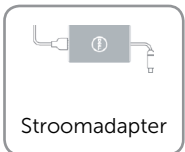

Specificaties

Camera

Resolutie:

Stilstaande beelden	0,92 megapixels
Video	1280 x 720 HD bij 30 fps
Diagonale kijkhoek	74 graden